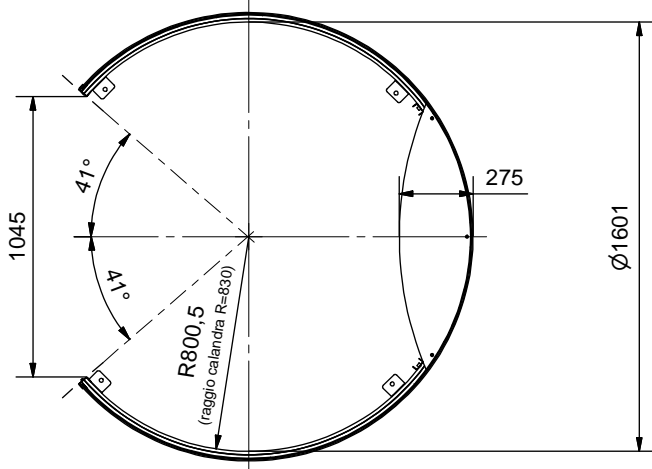

A-A (1 : 20)

Committente:		N° ordine	
Modello:	Materiale: ALU - PLEXIGLAS - INOX	Data:	12.07.2007
Descrizione	SMOKING POINT COMPLESSIVO		Disegnato: DP
			Scala:

la tettoia SYSTEM

EUROPRODOTTI®
★ STAR AKUSTIK
www.starakustik.com