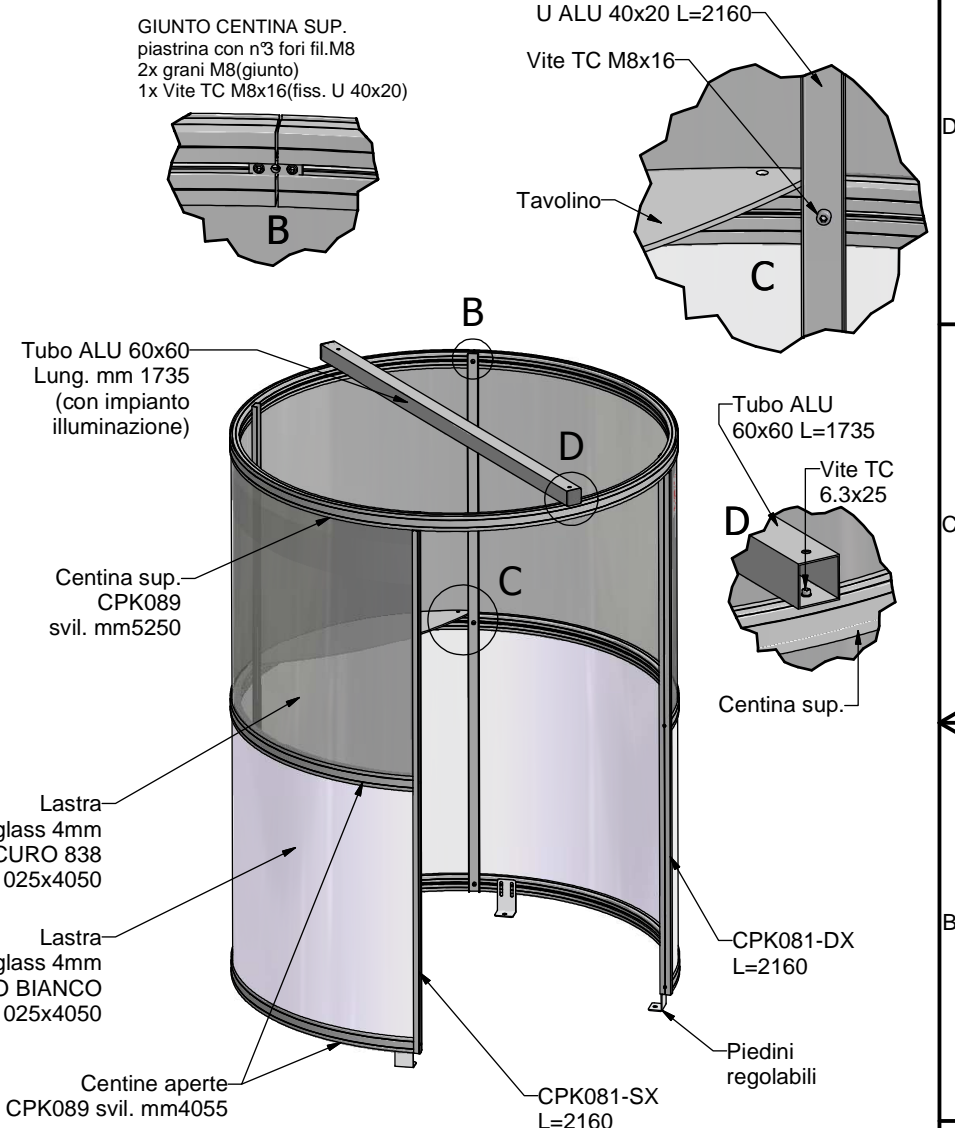

A-A (1 : 20)

Committente:		N° ordine	
Modello:	Materiale: ALU - PLEXIGLAS - INOX	Data:	12.07.2007
Descrizione	SMOKING POINT COMPLESSIVO		Disegnato: DP
			Scala:

la tettoia SYSTEM

EUROPRODOTTI®
★ STAR AKUSTIK
www.starakustik.com