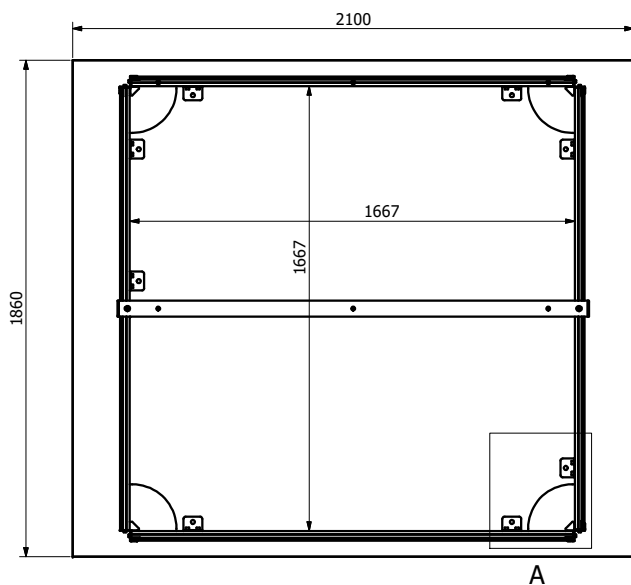

C (1:5)

D (1:5)

B (1:5)

Committente: ---		N° ordine: ---	
Modello: CUBE	Materiale: Alu - Plexiglas	Data: 19.03.20	
Descrizione: Smoking Point Cube mm2100x1860		Disegnato da: DP	Scala: A3 - 1:20
EUROPRODOTTI [®]		★ STAR AKUSTIK www.starakustik.com	