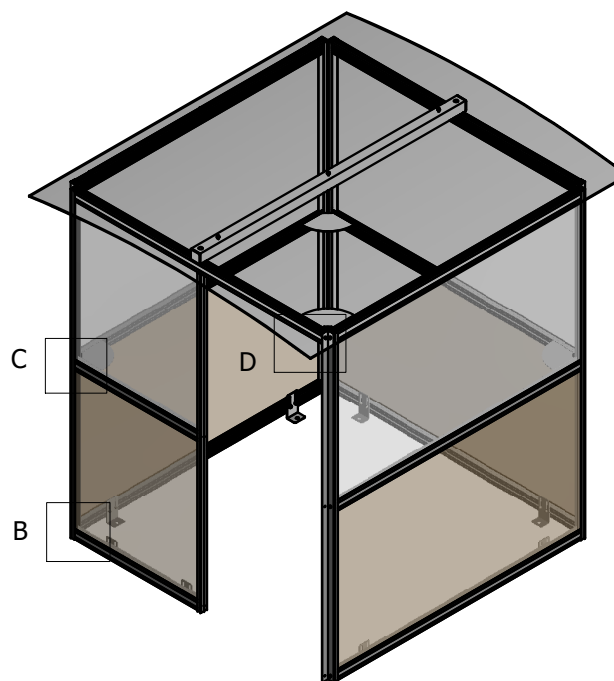

C (1:5)

D (1:5)

B (1:5)

Committente: ---		N° ordine: ---	
Modello: CUBE	Materiale: Alu - Plexiglas	Data: 19.03.20	
Descrizione: Smoking Point Cube mm2100x1860		Disegnato da: DP	Scala: A3 - 1:20
EUROPRODOTTI [®]		★ STAR AKUSTIK www.starakustik.com	